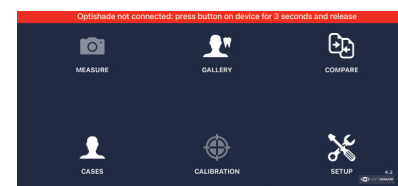

VAROVÁNÍ! Na jakékoli poškození způsobené vniknutím kapaliny do základny vašeho zařízení Optishade se nevztahuje záruka výrobce.

Stručný návod k použití

1. Plně nabijte jednotku

3. Připojte Optishade k zařízení iOS a postupujte podle pokynů aplikace