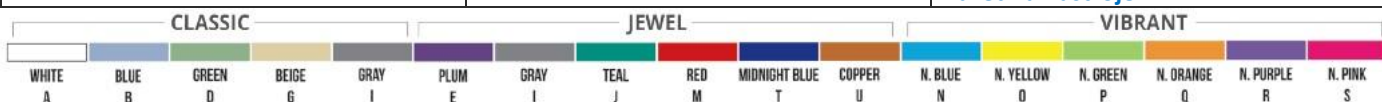

OČEKÁVANÁ NOVINKA JE TADY!

OBOUSTRANNÁ ZRCÁTKA - PRYŽŽOVÁ RUKOJEŤ

Dostupné pouze ve velikosti #4, balení 12 ks

50Z384 | šedočerná

50Z384# | jednobarevné (N, O, P, Q, R, S)

50Z384-NEON | mix barev

CENA ~~3.800,-~~

10 % **3.420,-**

EFEKTIVITU týmu zvýšíte snadno. ZIRC má řešení a my vám rádi poradíme.

Vyžádejte si zapůjčení KRABICE se VZORKOVOU SADOU **ZDARMA!**

<p>KOMPLETNÍ BOX vč. víka 20Z455 3.218,- 20 % 2.574,-</p> <p>Barvy A - U</p>  <p>V AKCI ROVNĚŽ:</p> <ul style="list-style-type: none"> • 20Z463 samostatný box • 20Z459 víko k boxu • a příslušenství k boxům 	<p>VELKÝ TÁCEK & VÍKO 20Z401 tácek B 585,- 20 % 468,-</p>  <p>V AKCI ROVNĚŽ DĚLENÝ TÁCEK 20Z451 20Z445 víko B 751,- 20 % 601,-</p>  <p>20Z446 vyšší víko B 792,- 20 % 634,-</p>	<p>MINI TÁCEK & VÍKO 20Z101 tácek mini 527,- 20 % 422,-</p>  <p>20Z103 víko mini 655,- 20 % 524,-</p> 
<p>ZÁSUVKOVÉ ORGANIZÉRY 20Z210 1.290,- 20 % 1.032,-</p> <p>BARVY N, A, G, I, P, R, S ROZMĚRY: 29,21 cm x 16,76 cm x 5,08 cm Balení obsahuje dělicí přepážky.</p>  <p>NEW</p>	<p>KAZETY NA NÁSTROJE 20Z480 – Mini Matt 585,- 20 % 468,-</p> <p>TOP SELLER</p>  <p>17 BAREV</p> 	<p>KAZETY NA NÁSTROJE 50Z911 – 8 místná 1.469,- 20 % 1.175,-</p> <p>E-Z Jett SLIM</p>  <p>50Z925 – 5 místná 1.353,- 20 % 1.082,-</p> <p>E-Z Jett</p>  <p>Akce platná na celý sortiment kazet na nástroje.</p>